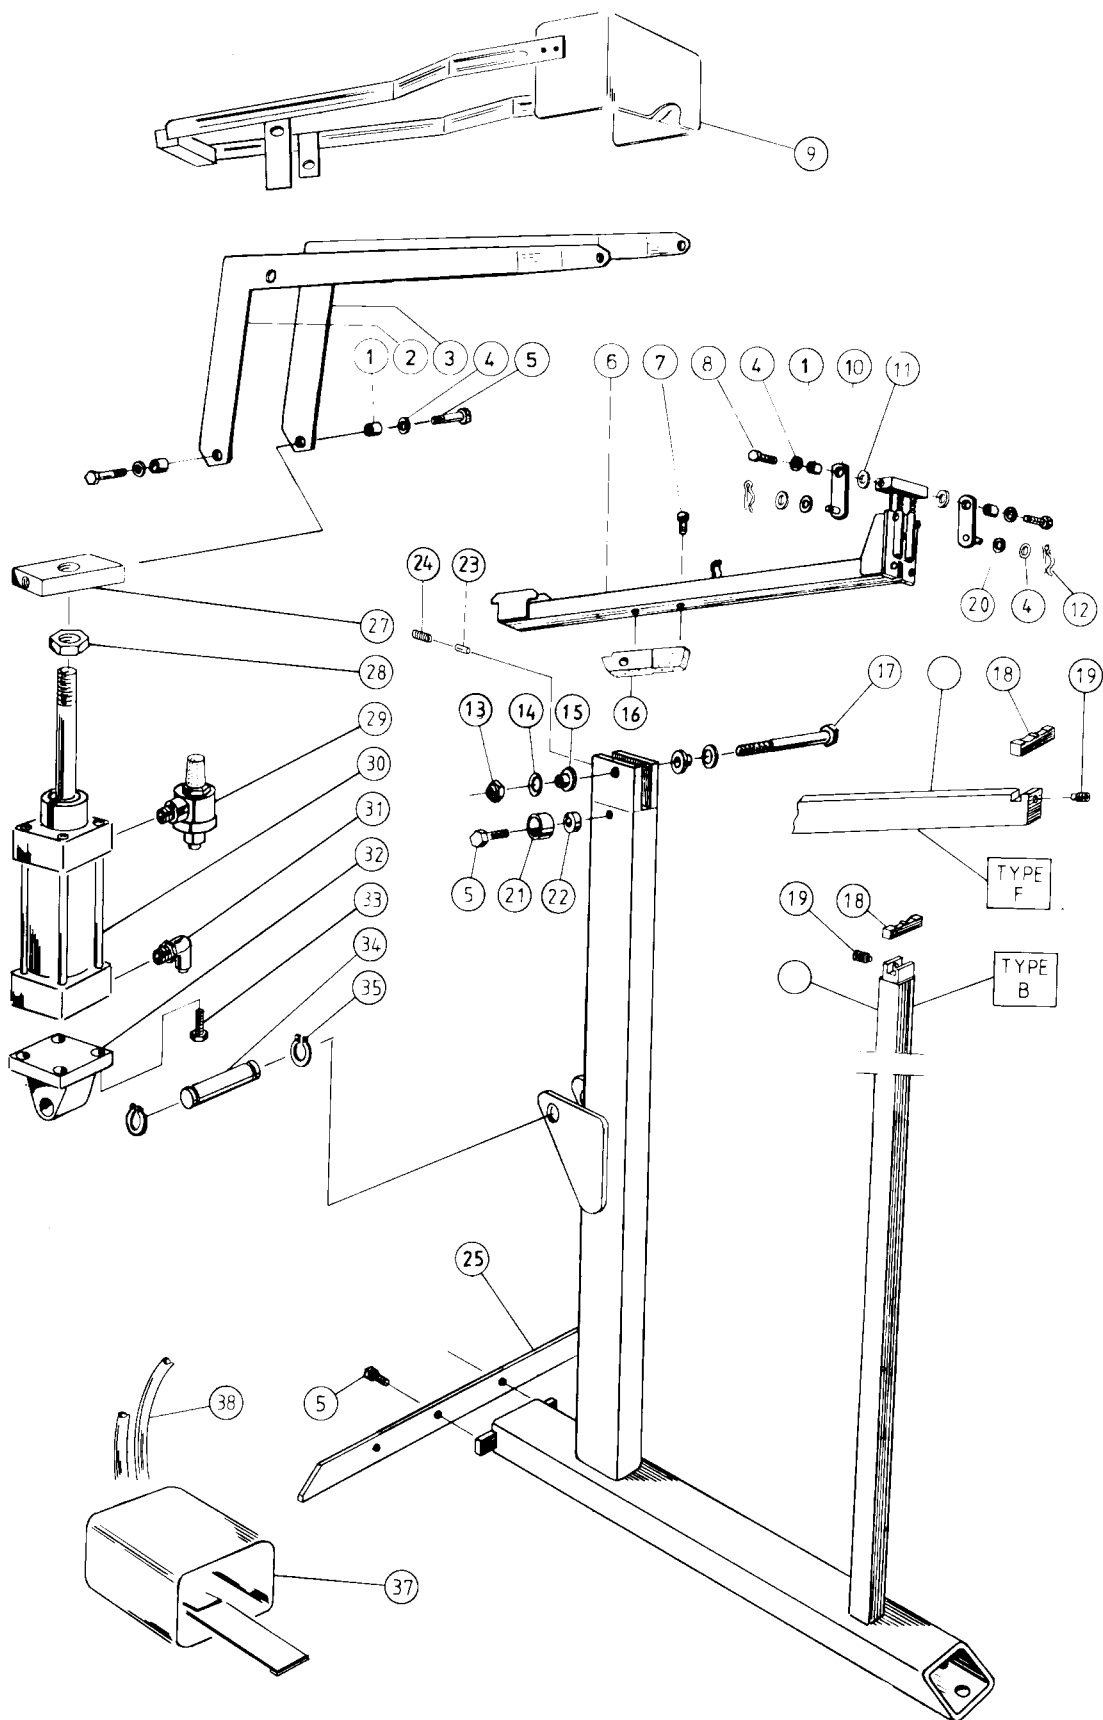

Spare parts drawing
Reservdelssritning
Ersatzteilzeichnung
Dessin pièces de rechange

118843

JOSEF KIHMBERG

B561PN, F561PN

Pos Ref Ref No	Detaljnr Part Nr Teilnr Pièce no	Benämning	Description	Bezeichnung	Désignation	Antal Quant Anz Quant	Anmärkning Remark Bemärkung Remarque
1	150332	Lagerdistansring	Spacer	Lagerabstandsring	Anneau distance palier	4	
2	163241	Hävarm höger	Lever right	Hebelarm, rechts	Bras, droit	1	
3	163240	Hävarm vänster	Lever left	Helbelarm, links	Bras, gauche	1	
4	947015	Planbricka	Washer	Scheibe	Rondelle	6	
5	946558	Skruv	Screw	Schraube	Vis	5	
6	120582	Häft huvud	Stapling head	Heftkopf	Tête d'agrafage	1	Drwg 118590
7	946538	Skruv	Screw	Schraube	Vis	2	
8	946559	Skruv	Screw	Schraube	Vis	2	
9	139284	Skydd	Protector	Schutz	Protection	1	
10	134060	Apparatlänk kompl.	Link	Heftkopf-Gelenk	Articulation de tête	2	
11	148043	Bricka	Washer	Scheibe	Rondelle	2	
12	951001	Axelsäkring	Lock washer	Achsensicherung	Fixation arbre	2	
13	146182	Mutter	Nut	Mutter	Ecrou	1	
14	975003	Tallriksfjäder	Cup spring	Tellerfeder	Ressort assiette	2	
15	150225	Bussning	Bushing	Büchse	Douille	2	
16	156568	Konsol	Bracket	Konsole	Console	1	
17	146183	Axel	Pin	Achse	Arbre	1	
18	158145	Häftstad	Anvil	Rillplatte	Enclure	1	
19	946524	Skruv	Screw	Schraube	Vis	1	
20	148044	Bricka	Washer	Scheibe	Rondelle	2	
21	149059	Dämpare	Bumper	Dämpfer	Amortisseur	1	
22	150262	Distansring	Spacer	Abstandsring	Anneau distance	1	
23	149092	Nylonplugg	Plug	Nylonstopfen	Bouchon	1	
24	946707	Skruv	Screw	Schraube	Vis	1	
25	153051	Bakre fot	Rear foot	Hinterer Fuß	Pied arrière	1	
27	163294	Övre knä	Upper knee	Oberes Knie	Genou supérieur	1	
28	946044	Mutter	Nut	Mutter	Ecrou	1	
29	991067	Snabbavluftare kompl.	Fast deaerator	Schnellentlüfter	Aérateur rapide	1	
30	936003	Cylinder	Cylinder	Zylinder	Cylindre	1	Drwg 118596
31	987171	V-koppling	Elbow	Rohrkrümmer	Coude	1	
32	956006	Cylinderfäste	Pivot bracket	Zylinderkonsole	Console cylindre	1	
33	946594	Skruv	Screw	Schraube	Vis	4	
34	981000	Axel	Pin	Achse	Arbre	1	
35	951010	Axelsäkring	Ciclip	Seegerring	Circlip	2	
37	139478	Fotventil	Foot valve	Fußventil	Soupape à pied	1	Drwg 118595
38	992001	Slang	Hose	Schlauch	Tuyau		