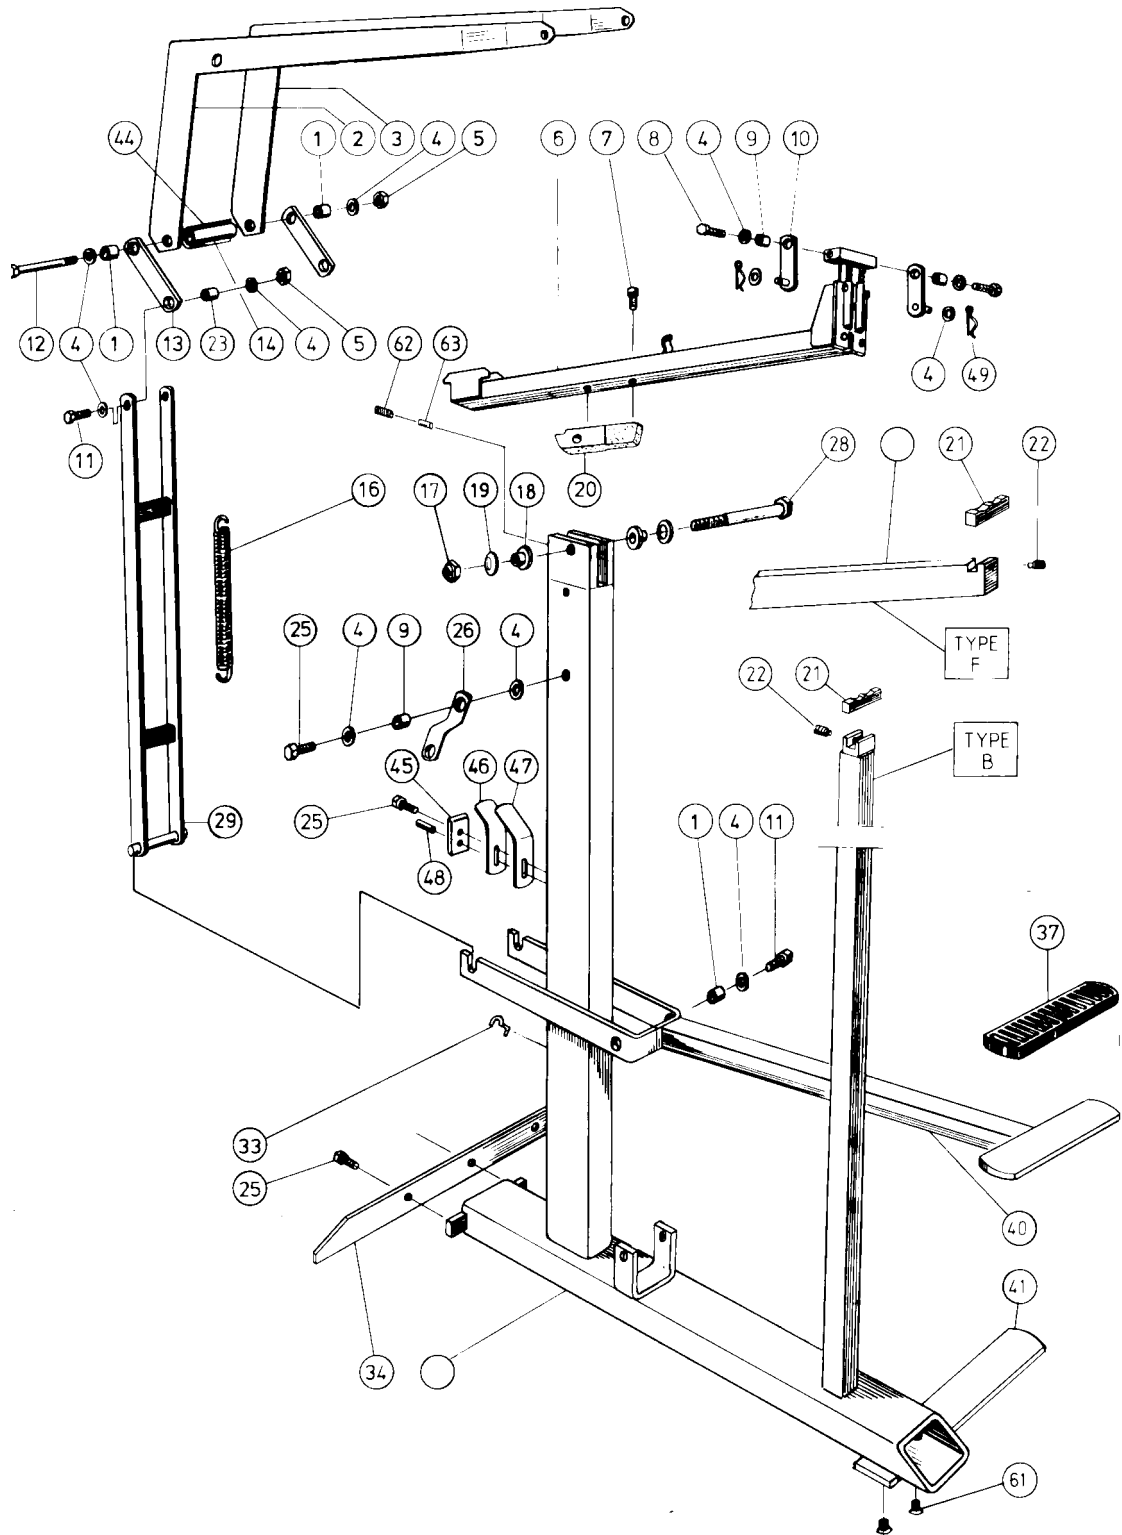

B561, F561

Pos Ref Ref No	Detaljnr Part Nr Teilnr Pièce no	Benämning	Description	Bezeichnung	Désignation	Antal Quant Anz Quant	Anmärkning Remark Bemärkung Remarque
1	150019	Lagerdistansring	Spacer	Lagerabstandsring	Anneau distance palier	4	
2	163241	Hävarm höger	Lever right	Hebelarm, rechts	Bras, droit	1	
3	163240	Hävarm vänster	Lever left	Helbelarm, links	Bras, gauche	1	
4	947015	Planbricka	Washer	Scheibe	Rondelle	16	
5	946004	Mutter	Nut	Mutter	Ecrou	3	
6	120582	Häft huvud	Stapling head	Heftkopf	Tête d'agrafage	1	
7	946538	Skruv	Screw	Schraube	Vis	2	
8	946559	Skruv	Screw	Schraube	Vis	2	
9	150018	Lagerdistansring	Spacer	Lagerabstandsring	Anneau distance palier	4	
10	134060	Länk för häft huvud	Stapling head link	Heftkopf-Gelenk	Articulation de tête	2	
11	946561	Skruv	Screw	Schraube	Vis	4	
12	946646	Skruv	Screw	Schraube	Vis	1	
13	163223	Bakre länk	Rear link	Hinteres Gelenk	Articulation arrière	2	
14	150206	Distanshylsa	Spacer	Abstandbüchse	Douille distance	1	
16	173017	Dragfjäder	Spring	Zugfeder	Ressort de tension	1	
17	146182	Mutter	Nut	Mutter	Ecrou	1	
18	150225	Bussning	Bushing	Büchse	Douille	2	
19	975003	Tallriksfjäder	Cup spring	Tellerfeder	Ressort assiette	2	
20	156568	Konsol	Bracket	Konsole	Console	1	
21	158145	Häftstöd	Anvil	Rillplatte	Enclure	1	
22	946524	Skruv	Screw	Schraube	Vis	1	
23	150307	Lagerdistans	Spacer	Lagerabstandsring	Anneau distance palier	2	
25	946558	Skruv	Screw	Schraube	Vis	5	
26	163292	Främre länk	Front link	Vorderes Gelenk	Articulation d'avant	2	
28	146183	Axel skruv	Pin screw	Schraubachse	Vis-arbre	1	
29	163290	Tryckstång	Push rod	Stoßgelenk	Barre pression	1	
33	156699	Fjäderhänge	Spring holder	Federhalter	Attachement ressort	1	
34	153051	Bakre fot	Hinterer Fuss	Hinterer Fuss	Pied arrière	1	
37	149063	Pedalplatta	Pedal cover	Fußhebelabdeckung	Couverture pédale	1	
40	165094	Sidoställd pedal	Treadle	Fußhebel	Pédale	1	
41	157066	Stöd	Support	Stütze	Support	1	
44	149064	Dämpare	Bumper	Dämpfer	Amortisseur	1	
45	156615	Fjäderhållare	Spring holder	Federhalter	Appui ressort	1	B
	156616	"	"	"	"	1	F
46	174050	Yttre stoppfjäder	Outer stop spring	Äußere Haltefeder	Retardation extérieure	1	B
	174049	"	"	"	"	1	F
47	174047	Inre stoppstjäder	Inner stop spring	Innere Haltefeder	Retardation intérieure	1	B
	174048	"	"	"	"	1	F
48	945055	Spännstift	Spring pin	Spannstift	Goupille	1	
49	951001	Axelsäkring	Clip	Achensicherung	Clip	2	
61	946668	Skruv	Screw	Schraube	Vis	2	
62	946707	Skruv	Screw	Schraube	Vis	1	
63	149092	Nylonplugg	Plug	Nylonstopfen	Bouchon	1	