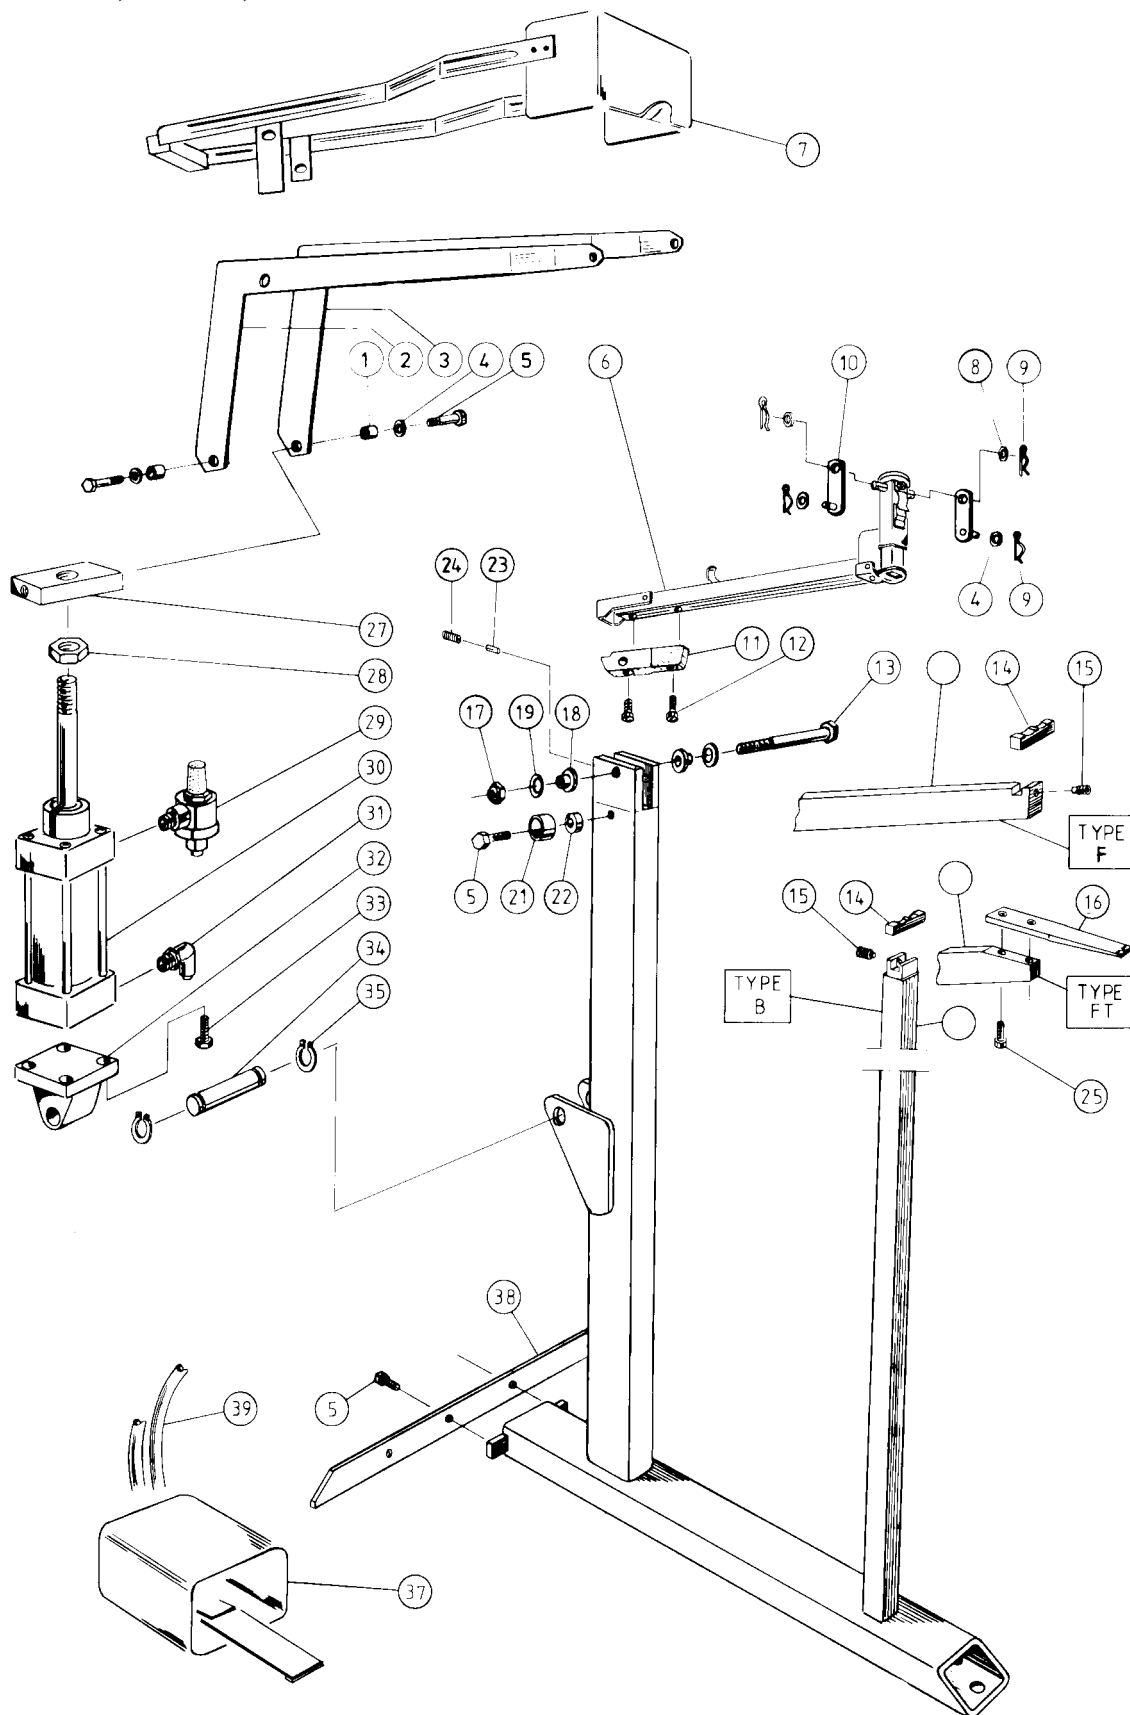

Spare parts drawing  
Reservdelsritning  
Ersatzteilzeichnung  
Dessin pièces de rechange

118846

  
**JOSEF KIHMBERG**

B53PN, F53PN, FT53PN

Pos Ref Ref No.	Detaljnr. Part nr. Teilnr Pièce no	Benämning	Description	Bezeichnung	Désignation	Antal Quant Anz Quant	Anmärkning Remark Bemärkung Remarque
1	150332	Lagerdistansring	Spacer	Lagerabstandsring	Anneau distance pailer	2	
2	163240	Hävarm, vänster	Lever, left	Hebelarm, links	Bras, gauche	1	
3	163241	Hävarm, höger	Lever, right	Hebelarm, rechts	Bras, droit	1	B,F,FT
4	947015	Planbricka	Washer	Scheibe	Rondelle	4	B,F,FT
5	946558	Skruv	Screw	Schraube	Vis	5	
6	132204	Häft huvud	Stapling head	Heftkopf	Tête d'agrafge	1	B,F,FT Drwg 118561
7	139284	Skydd	Protector	Schutz	Protection	1	
8	947014	Bricka	Washer	Scheibe	Rondelle	2	B,F,FT
9	951001	Axelsäkring	Clip	Achsensicherung	Clip	4	B,F,FT
10	134124	Apparatlänk	Link	Heftkopf-Gelenk	Articulation de tête	2	B,F,FT
11	156767	Konsol	Bracket	Konsole	Consolee	1	B,F,FT
12	946516	Skruv	Screw	Schraube	Vis	2	B,F,FT
13	146183	Axel	Pin	Achse	Arbre	1	
14	158146	Häftstäd	Anvli	Rillplatte	Enclure	1	B,F
15	946524	Skruv	Screw	Schraube	Vis	1	
16	158007	Häfttunga	Anvil tongue	Ambosszunge	Langue enclure	1	FT
17	146182	Mutter	Nut	Mutter	Ecrou	1	
18	150225	Bussning	Bushing	Büchse	Douille	2	
19	975003	Tallriksfjäder	Cup spring	Tellerfeder	Ressort assiette	2	
21	149059	Dämpare	Bumper	Dämpfer	Amortisseur	1	
22	150262	Distansring	Spacer	Abstandsring	Anneau distance	1	
23	149092	Nylonplugg	Plug	Nylonstopfen	Bouchon	1	
24	946707	Skruv	Screw	Schraube	Vis	1	
25	946543	Skruv	Screw	Schraube	Vis	2	FT
27	163294	Övre knä	Upper knee	Oberes Knie	Genou supérieur	1	
28	946044	Mutter	Nut	Mutter	Ecrou	1	
29	991067	Snabbavluftare	Fast deaerator	Schnellenlüfter	Aérateur rapide	1	
30	936003	Cylinder	Cylinder	Zylinder	Cylindre	1	
31	987171	V-koppling	Elbow	Rohrkrümmer	Coude	1	
32	956006	Cylinderfäste	Cylinder pivot	Zylinderkonsole	Console cylindre	1	Drwg 118596
33	946594	Skruv	Screw	Schraube	Vis	4	
34	981000	Axel	Pin	Achse	Arbre	1	
35	951010	Axelsäkring	Circlip	Seegering	Circlip	2	
37	139478	Fotventil	Foot valve	Fussventil	Soupape à pied	1	Drwg 118595
38	153051	Bakre fot	Rear foot	Hinterer Fuss	Pied arrière	1	
39	992001	Slang	Hose	Schlauch	Tuyau		