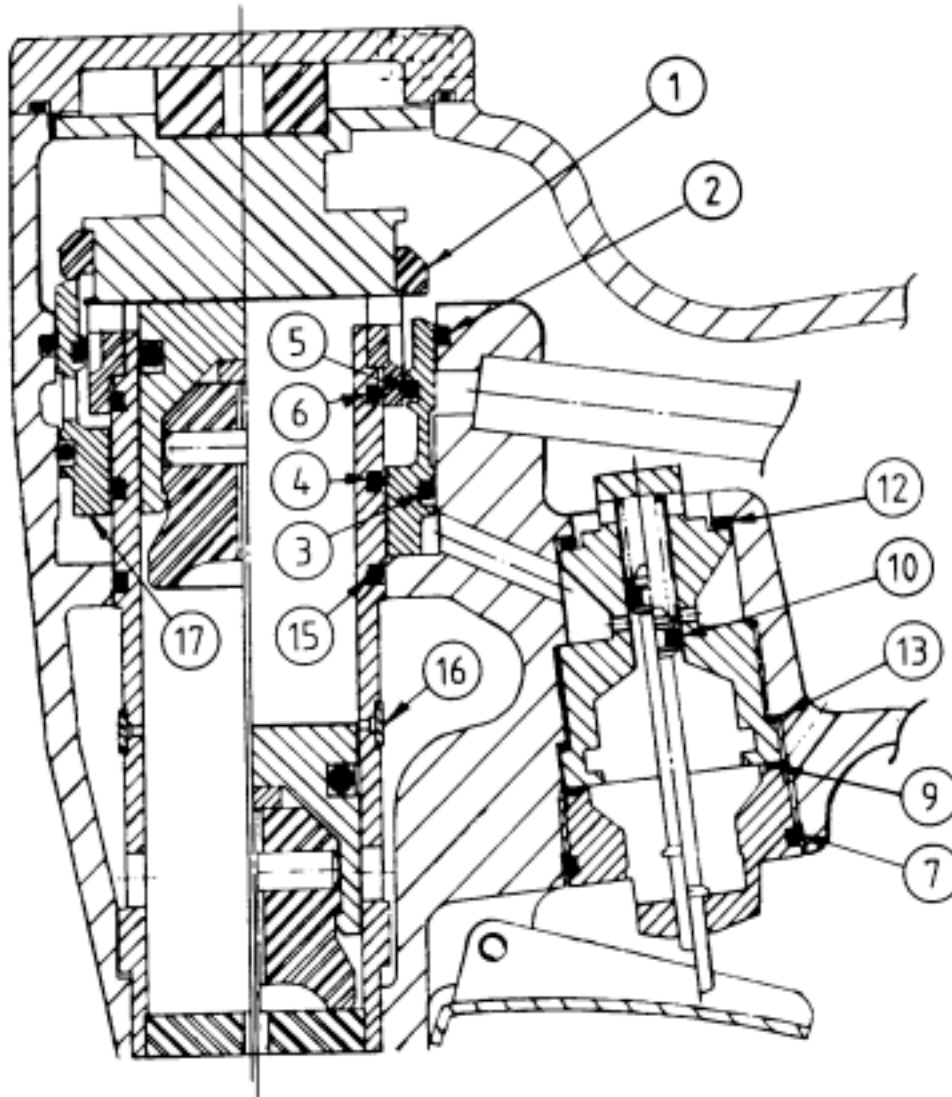

TROUBLE SHOOTING CHART JK 20

FELSÖKNINGSSCHEMA JK 20

ADVICE ON LEAKS

RÅD VID LÄCKAGE

JOSEF KIHMBERG

You can find reference
numbers on next page

JK 20

Item Detalj	Part no. Nummer
1	148014
2	972023
3	972071
4	972028
5	972007
6	972028
7	972021
9	972040
10	972031
12	972030
13	972039
15	972028
16	148015
17	150103