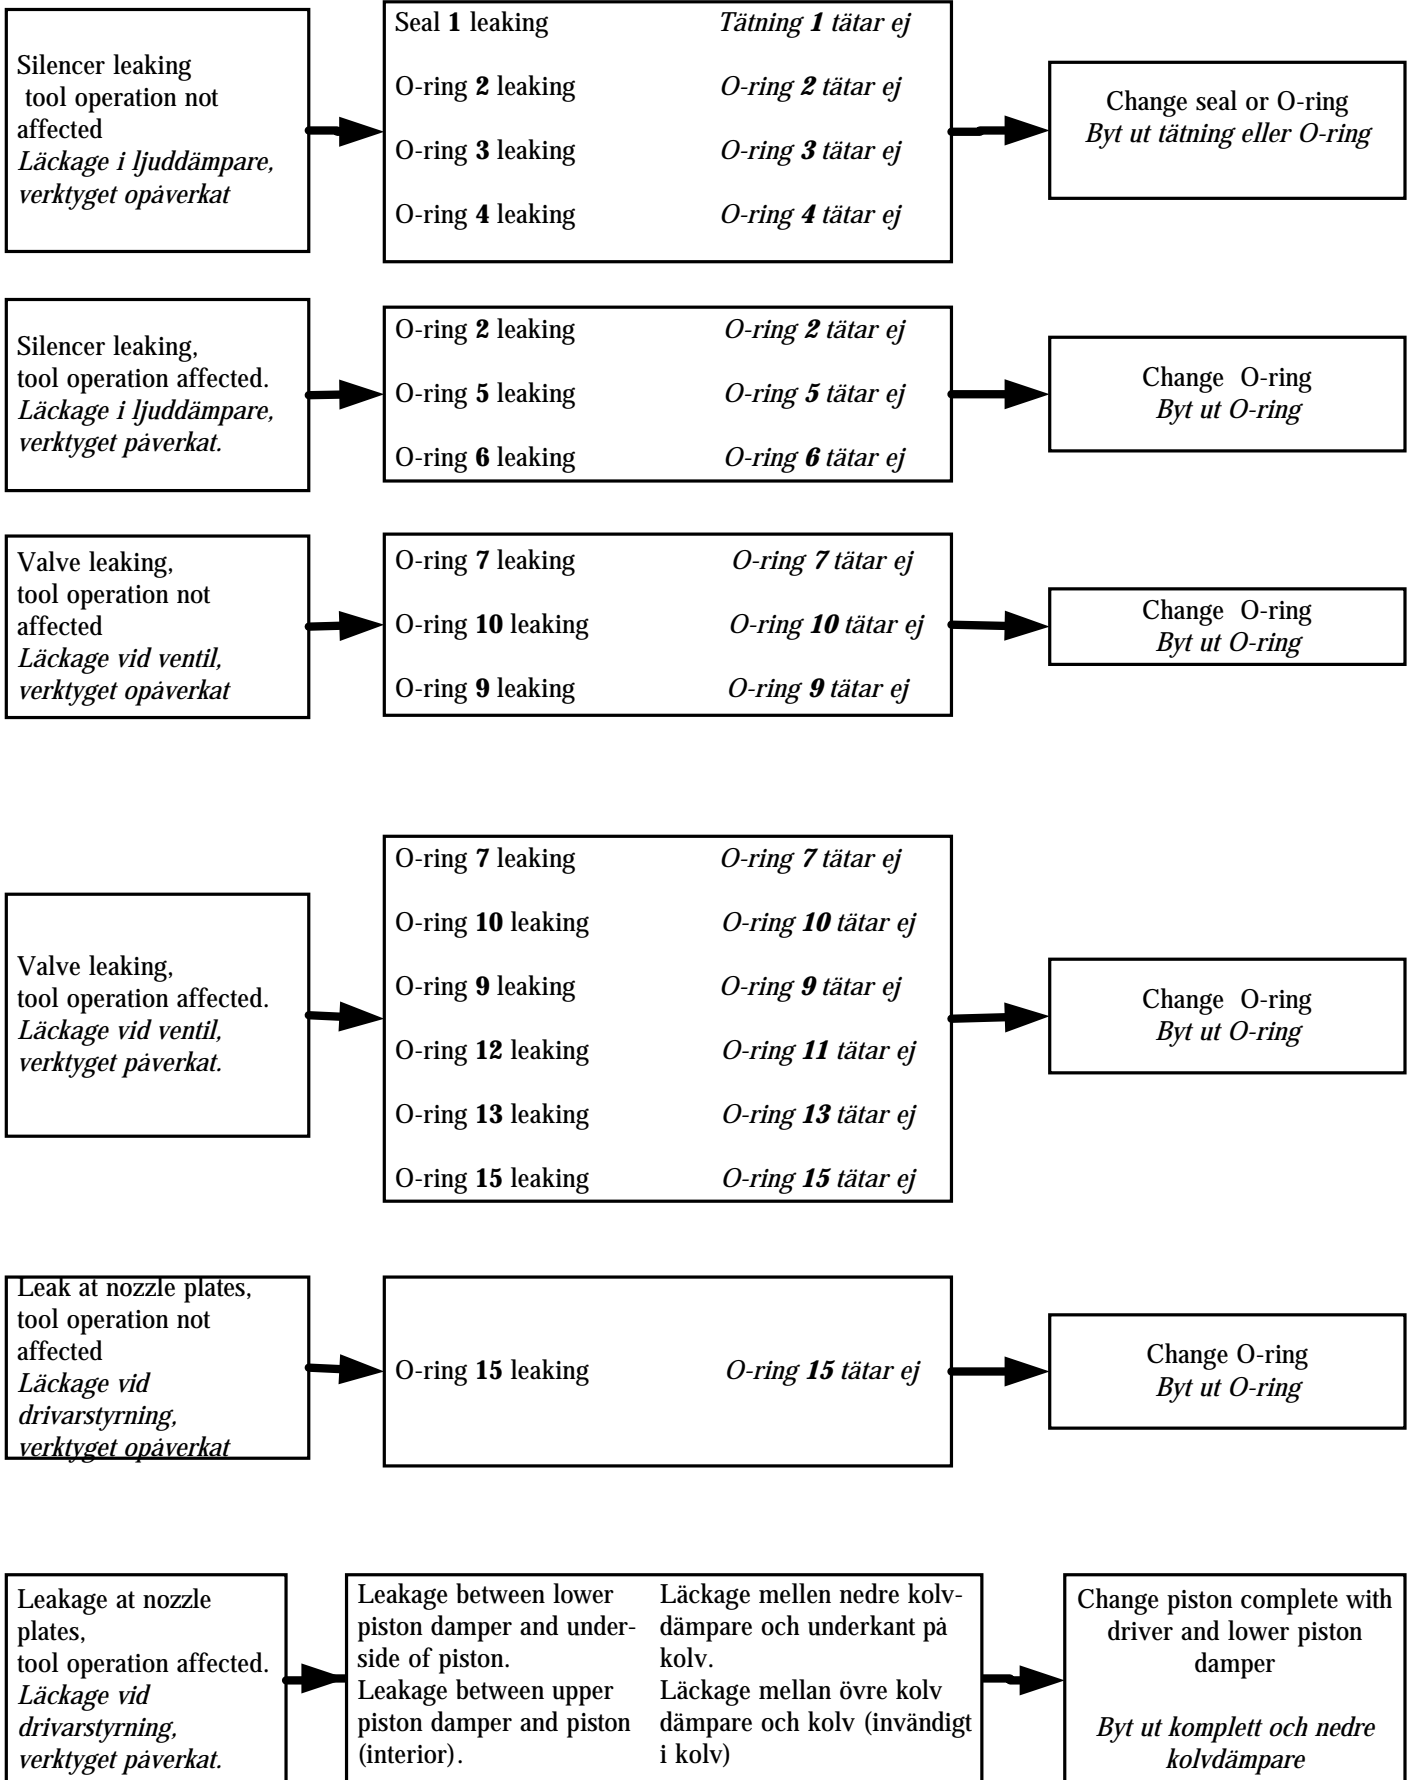

TROUBLE SHOOTING CHART JK 20

FELSÖKNINGSSCHEMA JK 20

ADVICE ON LEAKS

RÅD VID LÄCKAGE

JOSEF KIHMBERG

You can find reference
numbers on next page

JK 20

Item Detalj	Part no. Nummer
1	148014
2	972023
3	972071
4	972028
5	972007
6	972028
7	972021
9	972040
10	972031
12	972030
13	972039
15	972028
16	148015
17	150103

O-rings and repair kits
O-rings och renoveringssats

	O-rings kit O-ringssats	Repair kit Renoveringssats
JK20-670	143001	143003
JK20-670L	143001	143004
JK20-680	143001	143007
JK20-680L	143001	143008
Alla andra JK20	143001	----
All other JK20 tools	143001	----