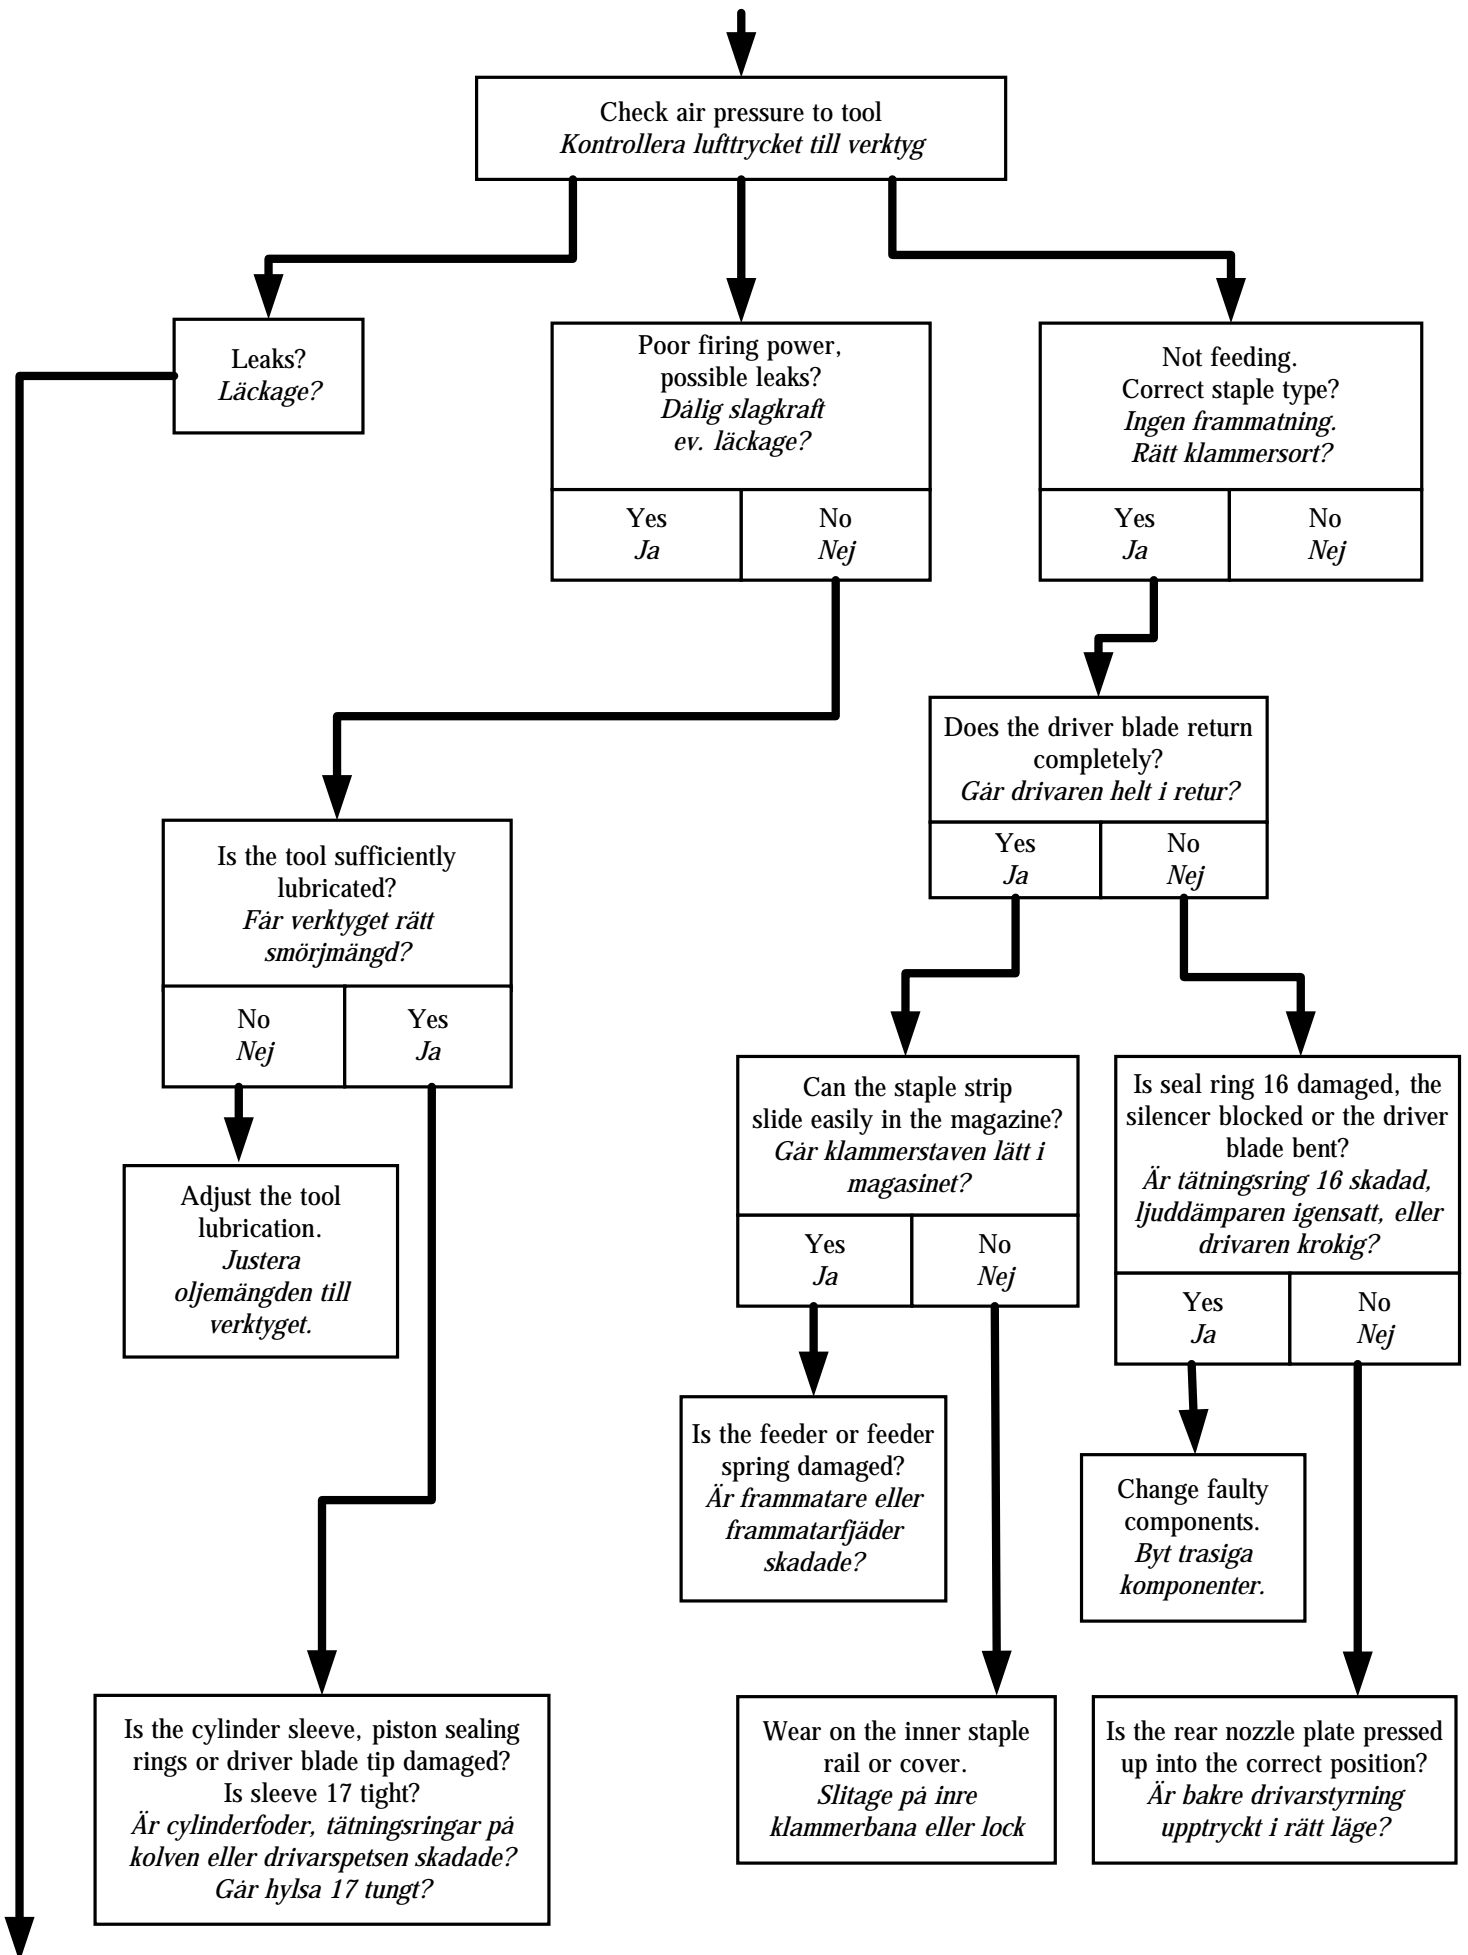

TROUBLE SHOOTING CHART JK 20

FELSÖKNINGSSCHEMA JK 20

ADVICE ON LEAKS

RÅD VID LÄCKAGE

JOSEF KIHMBERG

You can find reference
numbers on next page

JK 20

Item Detalj	Part no. Nummer
1	148014
2	972023
3	972071
4	972028
5	972007
6	972028
7	972021
9	972040
10	972031
12	972030
13	972039
15	972028
16	148015
17	150103