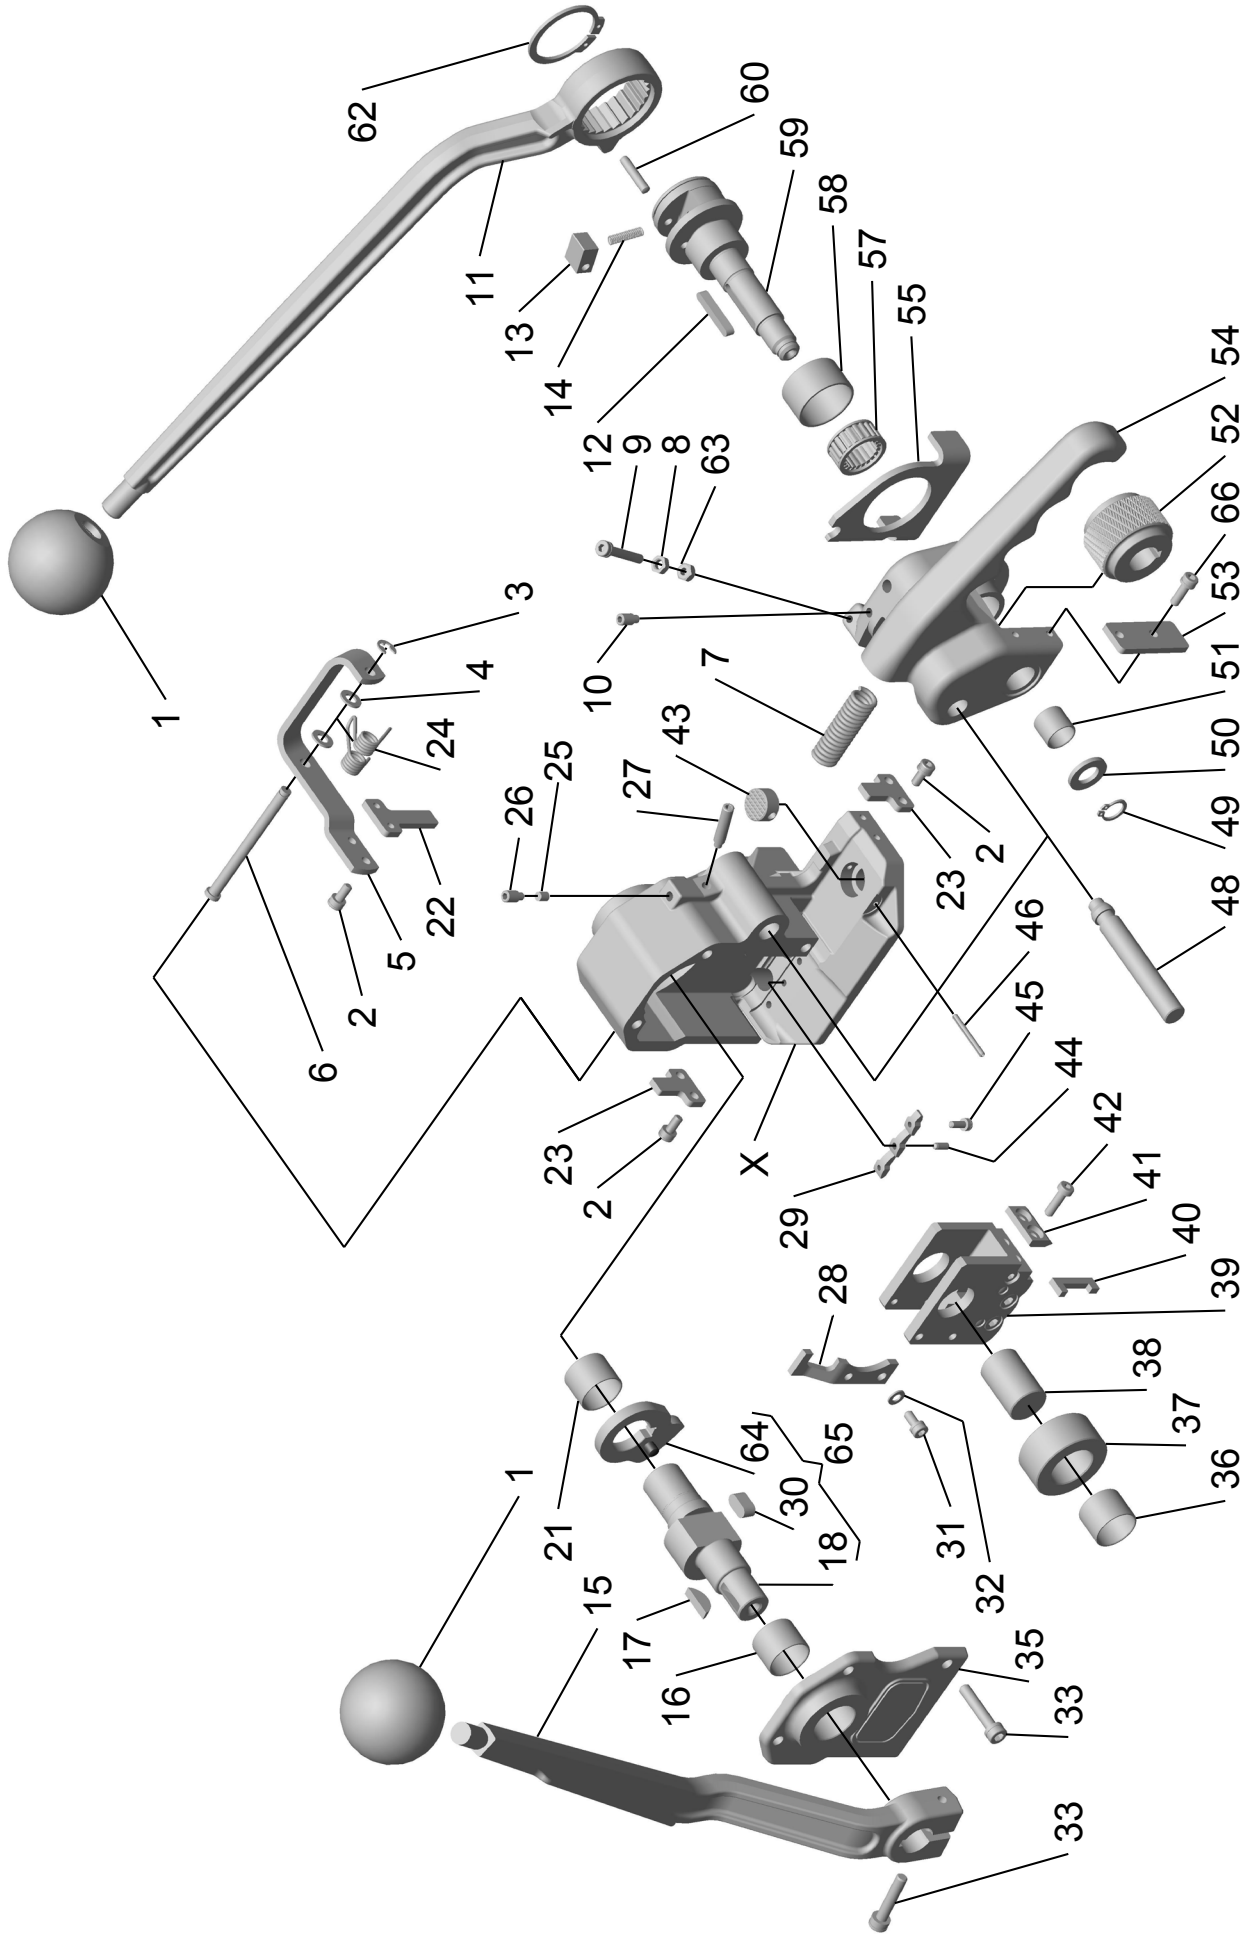

8

SPARE PARTS KIT / RESERVDELAR SOM DELAR / ERSATZTEIL-SET / JEU DE PIÈCES

Repair Kit 143051

Pos.	Part No. Artikelnr.	Part Name	Benämning	Antal Qty.
3	951035	Clip	Spårring	1
29	158156	Lower punch	Understans	1
41	159011	Knife	Kniv	1
42	946688	Screw	Skruv	2
43	158208	Pressure button	Spännknapp	1
45	946655	Screw	Skruv	3
46	945060	Tension pin	Spännstift	1
49	951007	Clip	Spårring	2
52	183024	Tensioning roller	Spännhjul	1

* Recommended wear parts

* Rekommenderade slitdelar

* Empfohlene Verschleissteile

Pos.	Part No. Artikelnr. Artikel-Nr.	Part Name	Benämning	Benennung	Quantity Antal Stückzahl
55	176594	Handle stop	Anslagsskiva	Anschlag	1
57	978041	Ratcher	Backspärr	Sperrklinke	1
58	978040	Bearing	Glidlager	Lager	1
59	181236	Shaft	Axel	Achse	1
60	945058	Pin	Cylindrisk pinne	Welle	1
62	951039	Clip	Spårring	Sicherungsring	1
63	146186	Nut	Mutter	Mutter	1
64	135168	Stopp assambly	Vridstopp kpl.	Stoppring	1
65	134336	Eccentric shaft	Excenteraxel	Exzenterwelle	1
66	946702	Screw	Skruv	Zylinderschraube	2