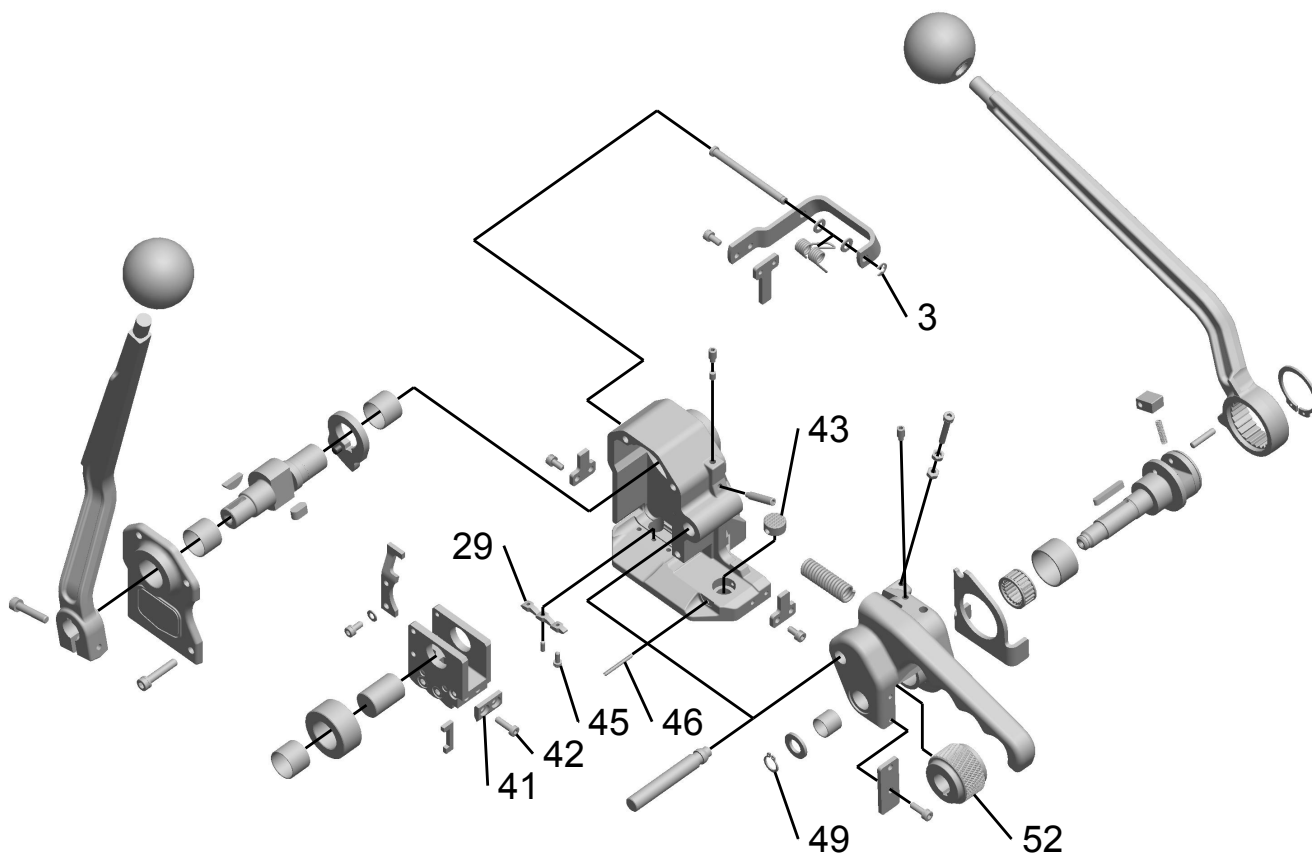

8

SPARE PARTS KIT / RESERVDELAR SOM DELAR / ERSATZTEIL-SET / JEU DE PIÈCES

Repair Kit 143051

Pos.	Part No. Artikelnr.	Part Name	Benämning	Antal Qty.
3	951035	Clip	Spårring	1
29	158156	Lower punch	Understans	1
41	159011	Knife	Kniv	1
42	946688	Screw	Skruv	2
43	158208	Pressure button	Spännknapp	1
45	946655	Screw	Skruv	3
46	945060	Tension pin	Spännstift	1
49	951007	Clip	Spårring	2
52	183024	Tensioning roller	Spännhjul	1

* Recommended wear parts

* Rekommenderade slitdelar

* Empfohlene Verschleissteile

Pos.	Part No. Artikelnr. Artikel-Nr.	Part Name	Benämning	Benennung	Quantity Antal Stückzahl
55	176594	Handle stop	Anslagsskiva	Anschlag	1
57	978041	Ratcher	Backspärr	Sperrklinke	1
58	978040	Bearing	Glidlager	Lager	1
59	181236	Shaft	Axel	Achse	1
60	945058	Pin	Cylindrisk pinne	Welle	1
62	951039	Clip	Spårring	Sicherungsring	1
63	146186	Nut	Mutter	Mutter	1
64	135168	Stopp assambly	Vridstopp kpl.	Stoppring	1
65	134336	Eccentric shaft	Excenteraxel	Exzenterwelle	1
66	946702	Screw	Skruv	Zylinderschraube	2