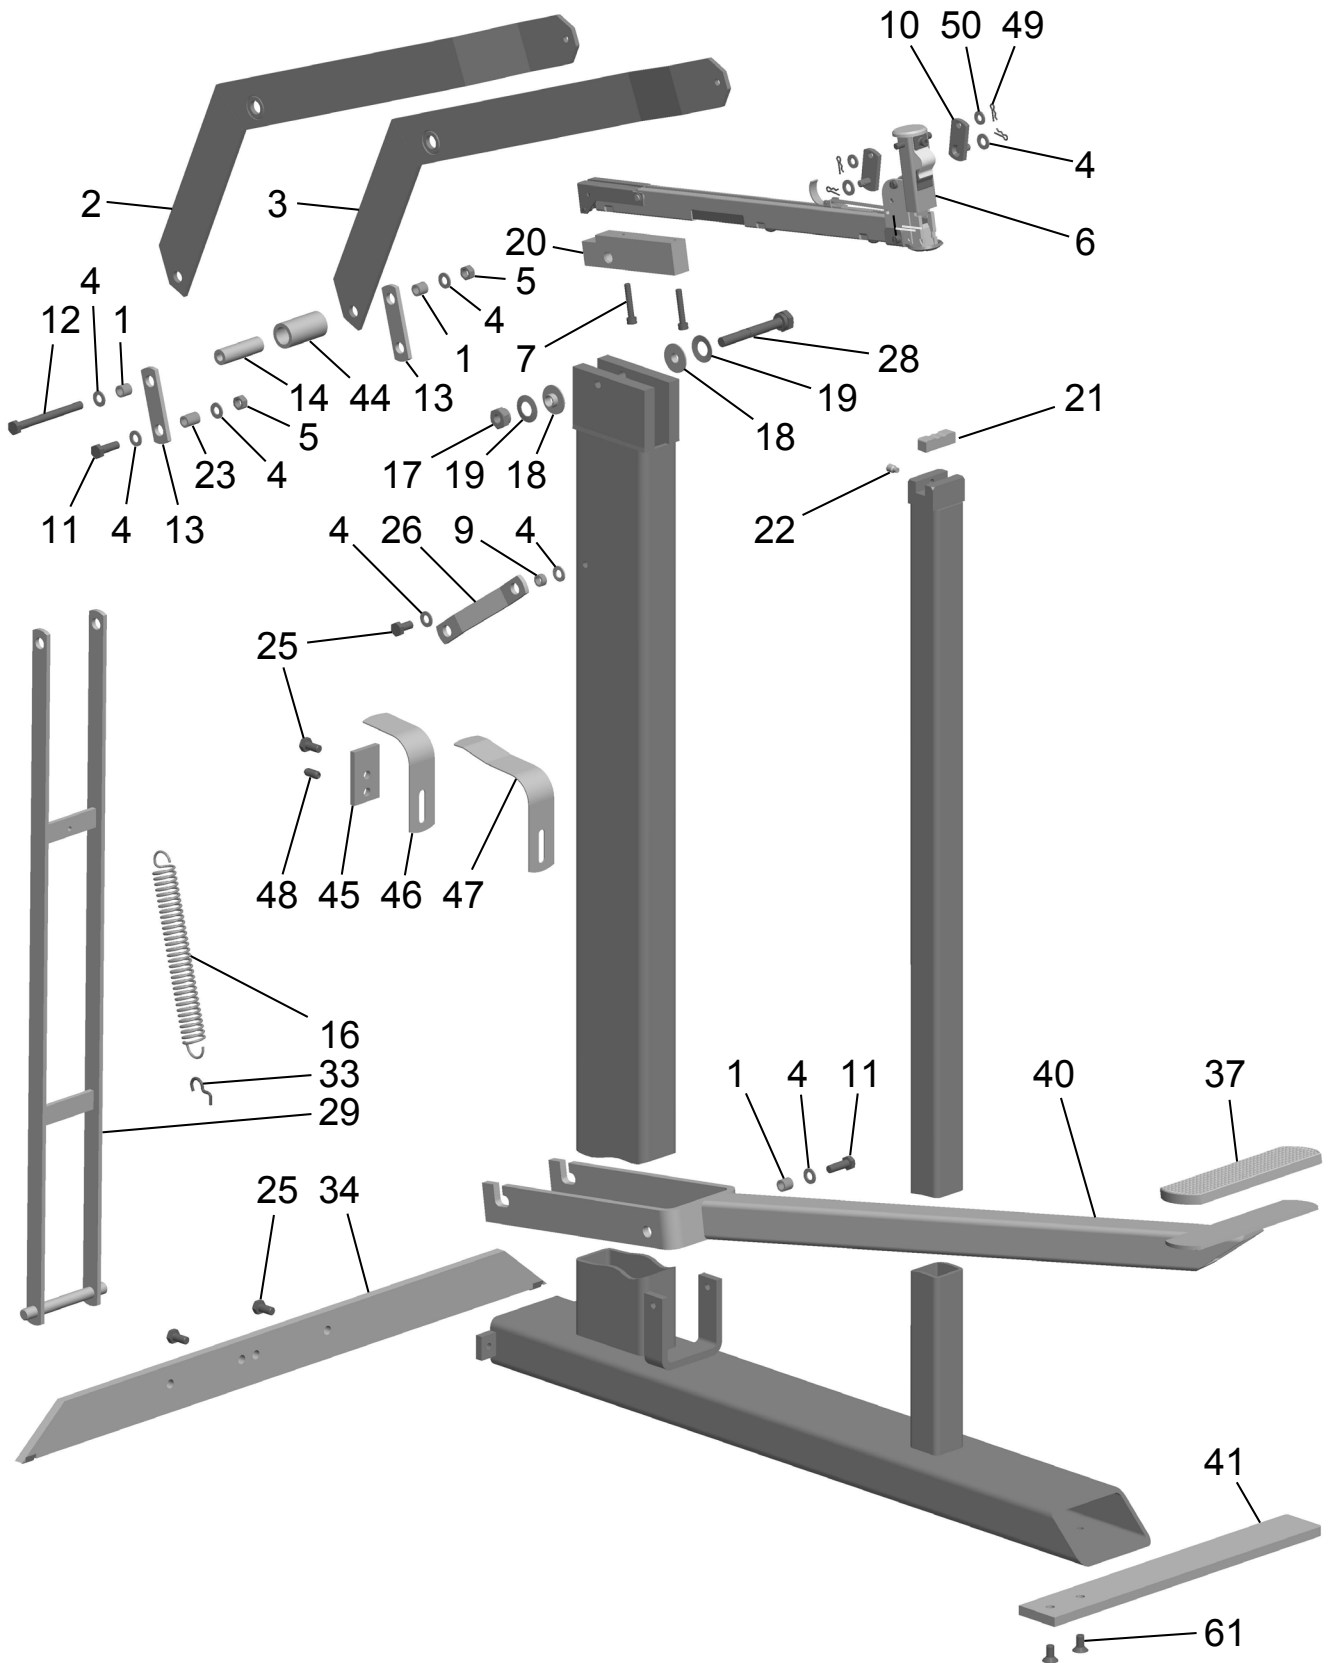

9

		Parts list F53	Reservdelista F53	Teileliste F53	
		When ordering please indicate part number	Vid beställning var vänlig ange artikelnummera	Bei Bestellungen immer Artikel-Nr. angeben	
Pos.	Part No. Artikelnr. Artikel-Nr.	Part Name	Benämning	Benennung	Quantity Antal Stückzahl
1	150019	Spacer	Lagerdistansring	Distanzring	4
2	163241	Lever right	Hävarm höger	Hebelarm rechts	1
3	163240	Lever left	Hävarm vänster	Hebelarm links	1
4	947015	Washer	Planbricka	U-Scheibe	14
5	946004	Nut	Mutter	Mutter	3
6	132204	Stapling head 53	Häft huvud 53	Heftkopf	1
7	946516	Screw	Skruv	Zylinderschraube	4
9	150018	Spacer	Lagerdistansring	Distanzring	2
10	134124	Link	Länk till häft huvud	Gelenk	2
11	946561	Screw	Skruv	Schraube	4
12	946646	Screw	Skruv	Schraube	1
13	163223	Rear link	Bakre länk	Hinteres Gelenk	2
14	150206	Spacer	Distanshylsa	Abstandsbochse	1
16	173017	Spring	Dragfjäder	Zugfeder	1
17	146182	Nut	Mutter	Mutter	1
18	150225	Bushing	Bussning	Buchse	2
19	975003	Cup spring	Tallriksfjäder	Tellerfeder	2
20	156767	Bracket	Konsol	Konsole	2
21	158146	Anvil	Häftstöd	Rillplatte	2
22	946524	Screw	Skruv	Schraube	2
23	150307	Spacer	Lagerdistans	Distanzring	2
25	946558	Screw	Skruv	Schraube	5
26	163292	Front link	Främre Länk	Vorderes Gelenk	2
28	146183	Pin screw	Axel skruv	Schraubachse	1
29	163290	Push rod	Tryckstång	Schubstange	1
33	156699	Spring holder	Fjäderhänge	Federhalter	1
34	153051	Rear foot	Bakre fot	Hinterer Fuss	1
37	149063	Pedal cover	Pedalplatta	Fusshebelabdeckung	1
40	165094	Pedal	Sidoställd pedal	Fusshebel	1
41	157066	Support	Stöd	Stütze	1
44	149064	Bumper	Dämpare	Dämpfer	1
45	156616	Spring holder	Fjäderhållare	Federhalter	1
46	174049	Outer stop spring	Yttre stop spring	Äussere Haltefeder	1
47	174048	Inner stop spring	Inre stoppfjäder	Innere Haltefeder	1
48	945055	Spring pin	Spännstift	Spannstift	1
49	951001	Clip	Axelsäkring	Achsensicherung	4
50	947014	Washer	Bricka	Scheibe	2
61	946668	Screw	Skruv	Schraube	2

* Recommended wear parts * Rekommenderade slitdelar * Empfohlene Verschleissteile