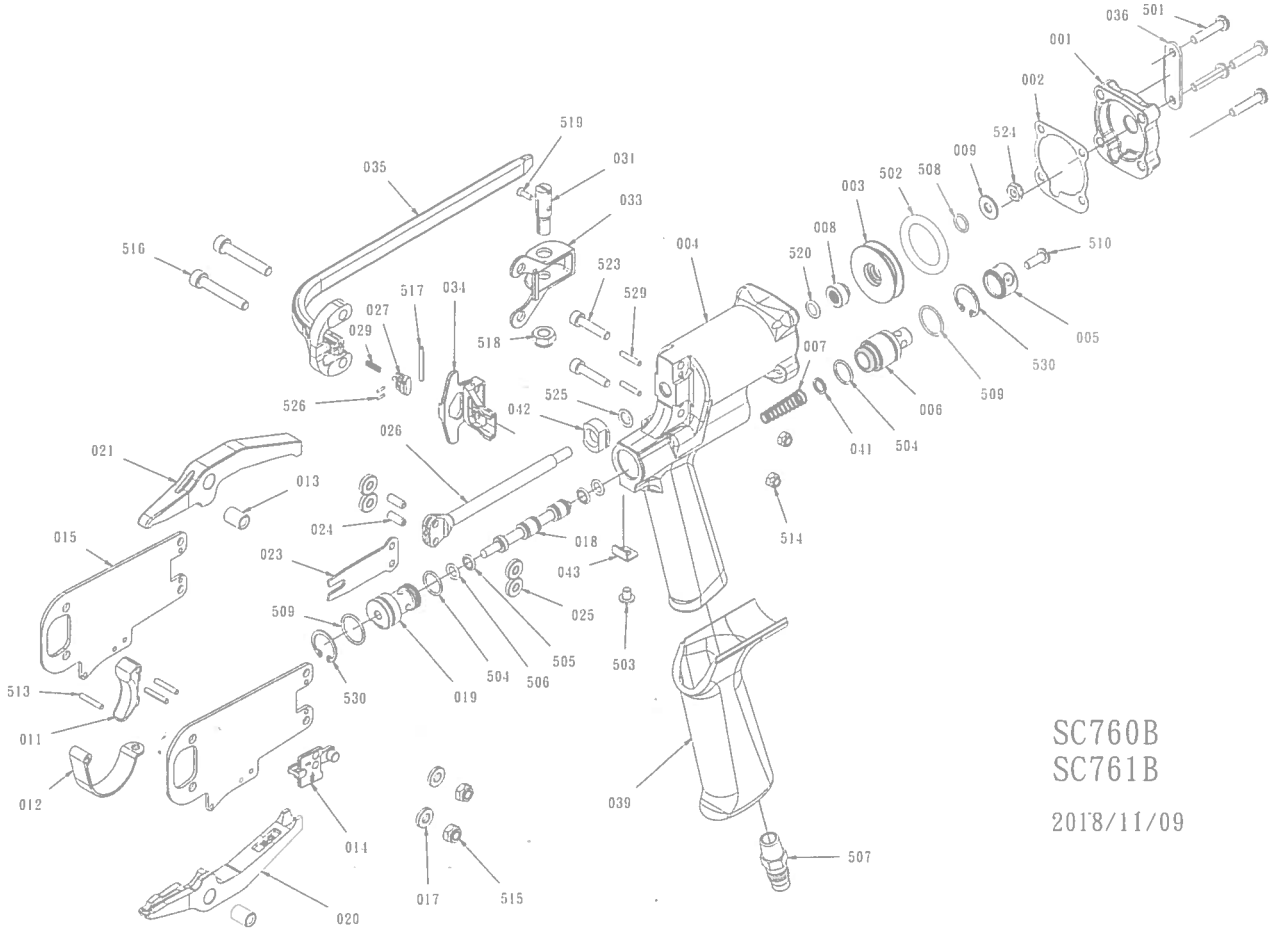

SC760B, SC761B Schematics

SC760B
SC761B
2018/11/09

SC760B, SC761B Parts List

001	A08600101	CAP
002	A08600201	PACKING
003	A08600302	PISTON
004	A08600408	BODY
005	A08602701	DEFLECTOR
006	A08602606	SEAT, REAR VALVE
007	A08602503	SPRING
008	A08606201	PISTON BUSH
009	A08606301	PISTON WASHER
011	A08603404	TRIGGER
012	A08601201	GUARD, TRIGGER
013	A08601302	BUSHING
014	A10601202	LATCH
015	A08601002	SIDE PLATE
016	A09800503	SPRING, LATCH
017	A08603601	WASHER
018	A08605703	SPACER
019	A08602904	SEAT, FRONT VALVE
020	A10601402	JAW, LOWER
020	A19400101	JAW, LOWER
021	A10601502	JAW, UPPER
021	A19400201	JAW, UPPER
023	A10600204	BLADE
024	A08603801	PIN
025	A08603501	ROLLER
026	A08605101	PISTON ROD
027	A10600701	SHOE, MAGAZINE
029	A10600801	SPRING
031	A10400401	PIN
032	A10400501	SPRING
033	A10600301	BRACKET
		SC760B
		SC761B
		SC760B
		SC761B

SC760B, SC761B

Parts List (continued)

034	A10600402	PUSHER	1
035	A10600601	MAGAZINE	1
036	A10600101	BRACKET	1
039	A08604402	GRIP	1
041	A08605901	VALVE SPRING WASHER	1
042	A09500601	BUMPER	1
043	A08605801	TRIGGER BLOCK	1
501	BAC2105252	HEX.SOC.BUTTOM HD. CAP SCREW	4
502	BAB053279	O-RING	1
503	BAC0905062	HEX.SOC.BUTTOM HD. CAP SCREW	1
504	BAB015130	O-RING	2
505	BAB017067-1	O-RING	2
506	BAB017067	O-RING	2
507	A00100802	AIR PLUG	1
508	BAB015090	O-RING	1
509	BAB015170	O-RING	2
510	BAC0905142	HEX.SOC.BUTTOM HD.CAP SCREW	1
513	BAA030018	SPRING PIN	3
514	BAD01051	LOCK NUT	2
515	BAD01061	LOCK NUT	2
516	A08604002	HEX.SOC.HD.BOLT	2
517	BAA025024	SPRING PIN	1
518	BAD01081	ANTI-LOOSE NUT	1
519	BAC0203102	HEX.SOC.FLAT COUNTER SUNK HD. SCREW	1
520	BAB017076	O-RING	1
523	A08604101	HEX.SOC.HD.BOLT	2
524	A08604501	LOCK NUT	1
525	BAB019078	O-RING	1
526	BAA015006	SPRING PIN	2
529	BAA030016	SPRING PIN	2
530	BAF22002	C-RING	2