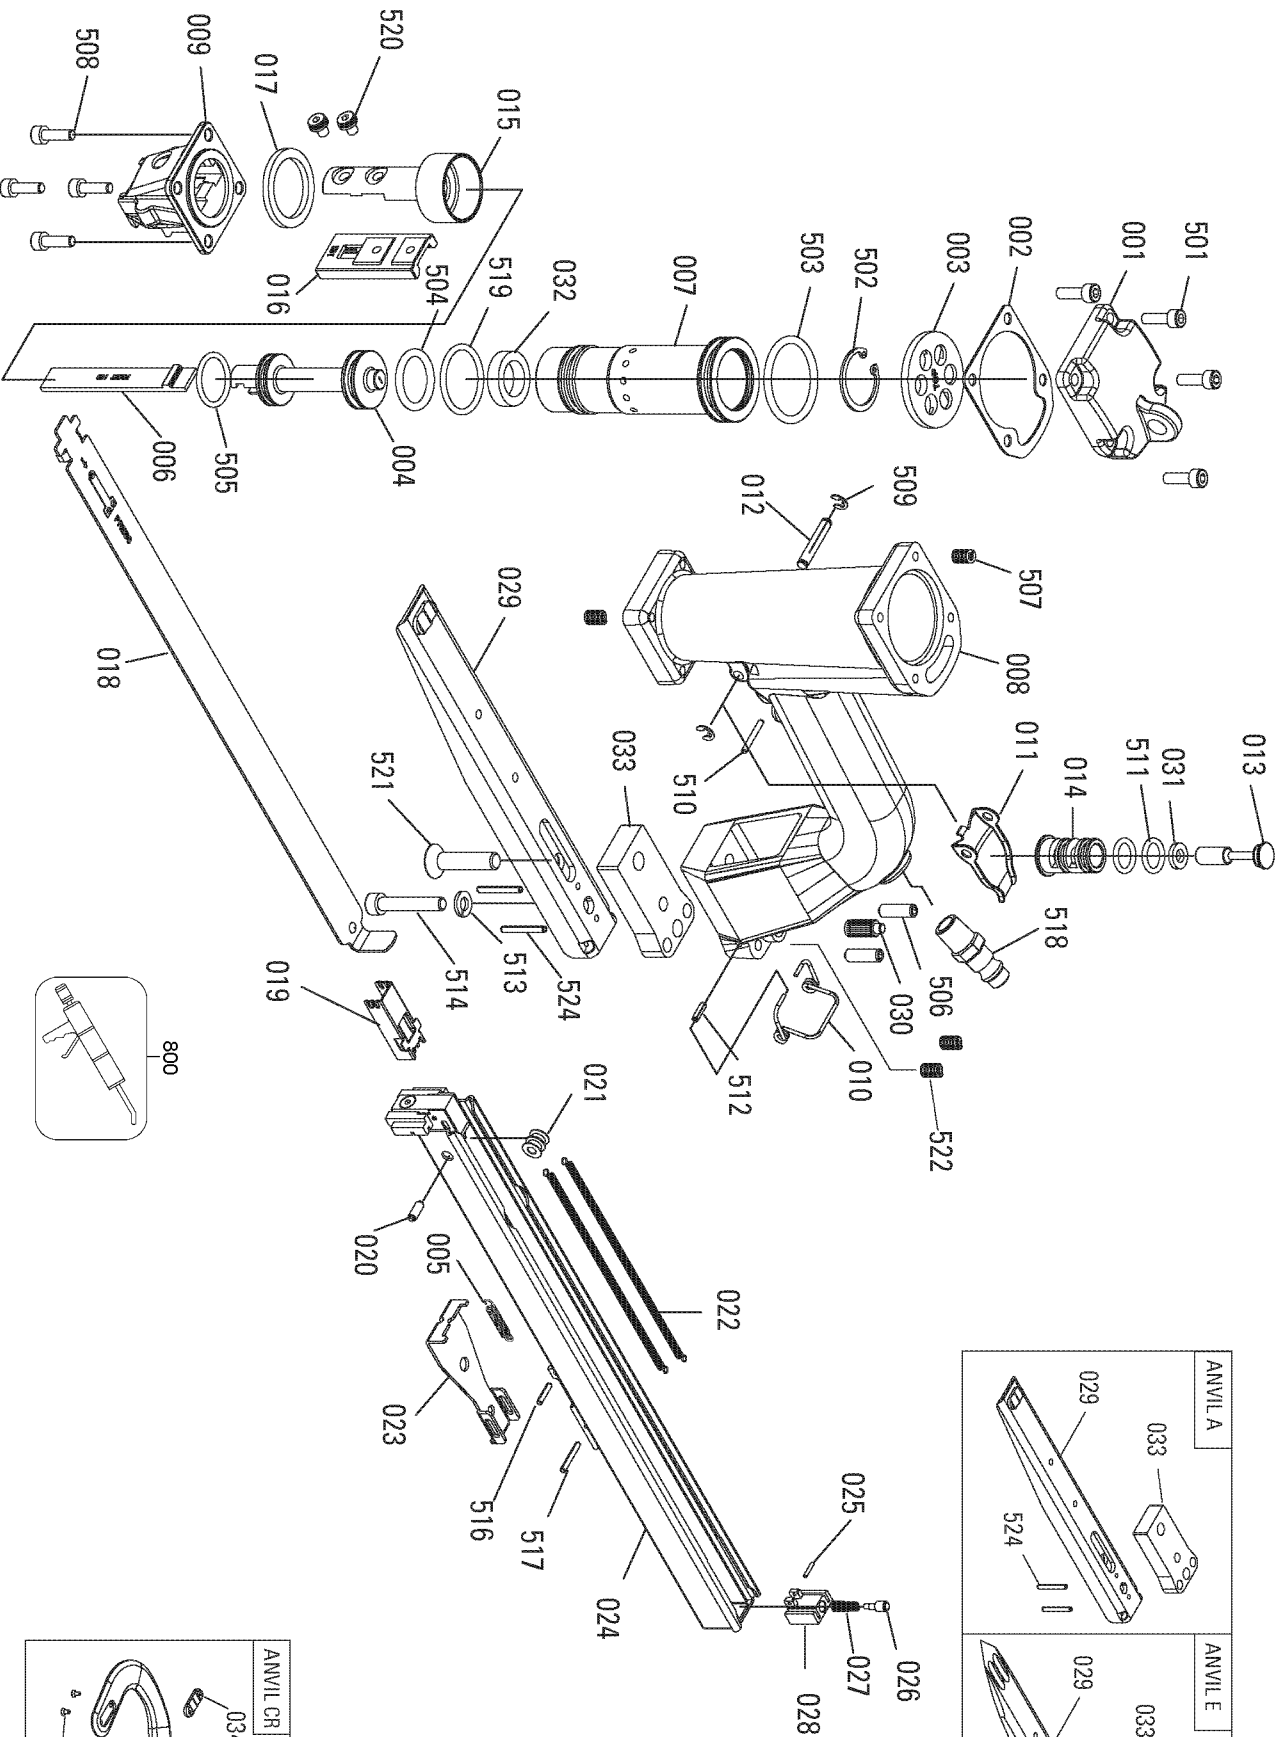

P51-5B

PNEUMATIC PLIER
 ALICATES PNEUMÁTICOS
 PINCE PNEUMATIQUE

Parts List for P51-5B Type 0

Item Number	Part Number	Description	Qty Required
1	A05500101	CYLINDER HEAD	1
2	A05500201	PACKING	1
3	A05500301	BUMPER	1
4	A05500401	DRIVER PISTON	1
5	A05500501	SPRING	1
6	A07500201	DRIVER	1
7	A05500701	CYLINDER	1
8	A05500803	BODY	1
9	9R189915	GUIDE	1
10	A05501001	SPRING	1
11	A05501101	TRIGGER	1
12	A05501201	ROD	1
13	A05501301	VALVE	1
14	A05501401	TUBE	1
15	A05501501	SLEEVE	1
16	A07500102	DRIVER GUIDE	1
16	A07500101	DRIVER GUIDE	1
17	A05501701	BUMPER	1
18	9R189917	COVER UNIT	1
19	A05502401	PUSHER	1
20	A05502601	ROD	1
21	A05502501	ROLLER	1
22	A05502301	SPRING	2
23	A05502701	MAGAZINE CLAMP	1
24	A05503401A	MAGAZINE SET	1
25	A05502201	ROD	1
26	A05502001	ROD	1

COPYRIGHT© 2005. All Rights Reserved.

Parts list, pricing, and availability subject to change. Please visit www.dewaltservicenet.com for current parts information.

Parts List for P51-5B Type 0

Item Number	Part Number	Description	Qty Required
27	A05504001	SPRING	1
28	A05502101	BLOCK	1
29	A05505101A	ANVIL E	1
29	A05503201A	ANVIL B	1
29	A05503001A	ANVIL A	1
29	A05504701	ANVIL CR	1
30	A05504101	ROD	1
31	A05504201	SEAL	1
32	A05504401	PROTECTOR WASHER	1
33	A05504601	SPACER	1
34	A05503601	ANVIL C-1	1
501	BAC0605202	HEX SOC.HD.BOLT	4
502	BAF22802	C-RING	1
503	BAB035337	O-RING	1
504	BAB035214	O-RING	1
505	BAB024208	O-RING	1
506	BAC0306162	SOCKET SET SCREW	2
506	BAC0306252	SOCKET SET SCREW	2
507	BAG020502	HELI-COIL	1
508	BAC0605142	SCREW-HEX.SOC.HD.	4
509	BAF10402	E-RING	2
510	BAA025018	SPRING PIN	1
511	BAB024118	O-RING	1
512	BAA030010	SPRING PIN	1
513	BAE01062	SPRING WASHER	1
514	BAC0606352	HEX SOC.HD.BOLT	1
514	BAC0406352	HEX SOC.HD.BOLT	1